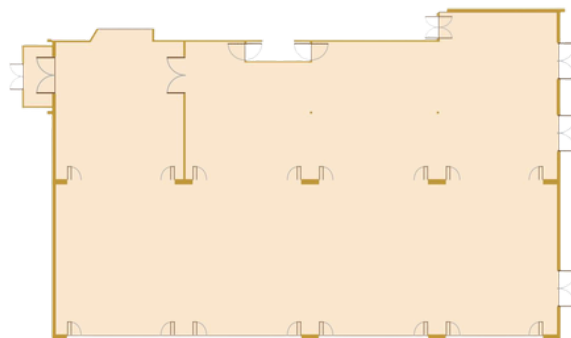

LA TAULA
POR MÓDULO

45

40

18

15

18

70

PLANIMETRÍA

LA TAULA

Contacta con nosotros a través de

jardinmilenio@porthotels.es | +34 966 612 033

MICE

PORT JARDÍN MILENIO

SHAPED BY YOU

MEETING ROOMS | CAPACITY DETAILS

BANQUET