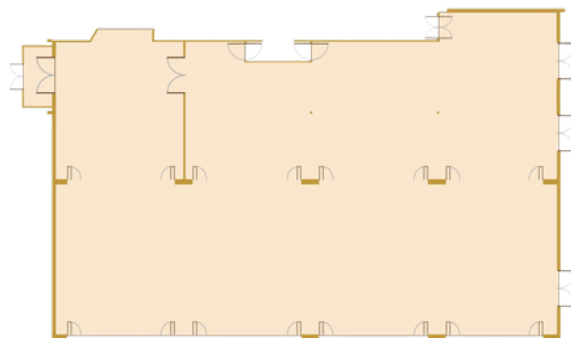

126

105

126

550

LA TAULA
BY MODUL

45

40

18

15

18

70

FLOOR ROOM

LA TAULA

Contact us at

jardinmilenio@porthotels.es | +34 966 612 033

MICE